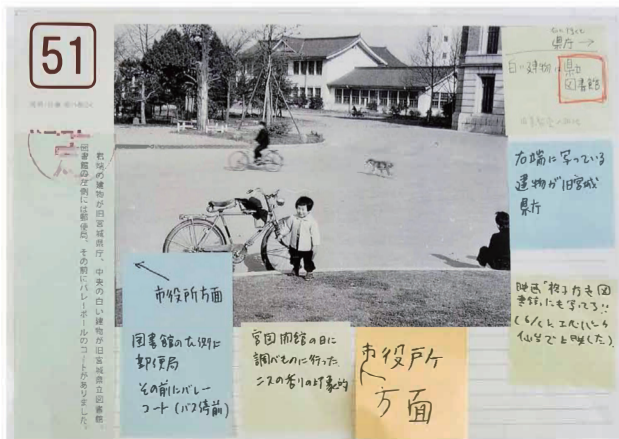

せんだいメディアテークで開催された昨年の「どこコレ？—おしえてください昭和のセンダイ」の様子