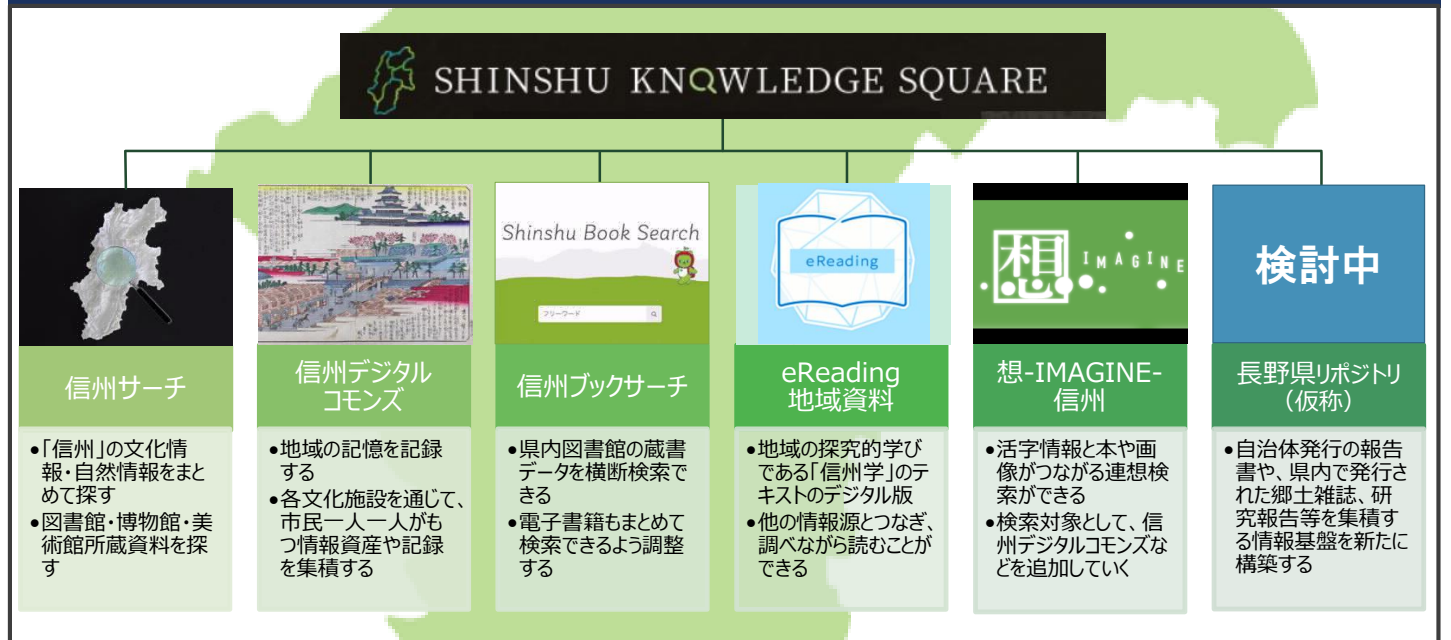

地域資源の価値共有による地域創生を目指して

-過去・現在を未来へと架橋するために「信州 知の連携フォーラム」が目指す姿-

知のポータル「信州ナレッジスクエア」を核とした地域資源の電子化・発信・活用

幅広い協働で、全国的仕組みづくりにつなげる