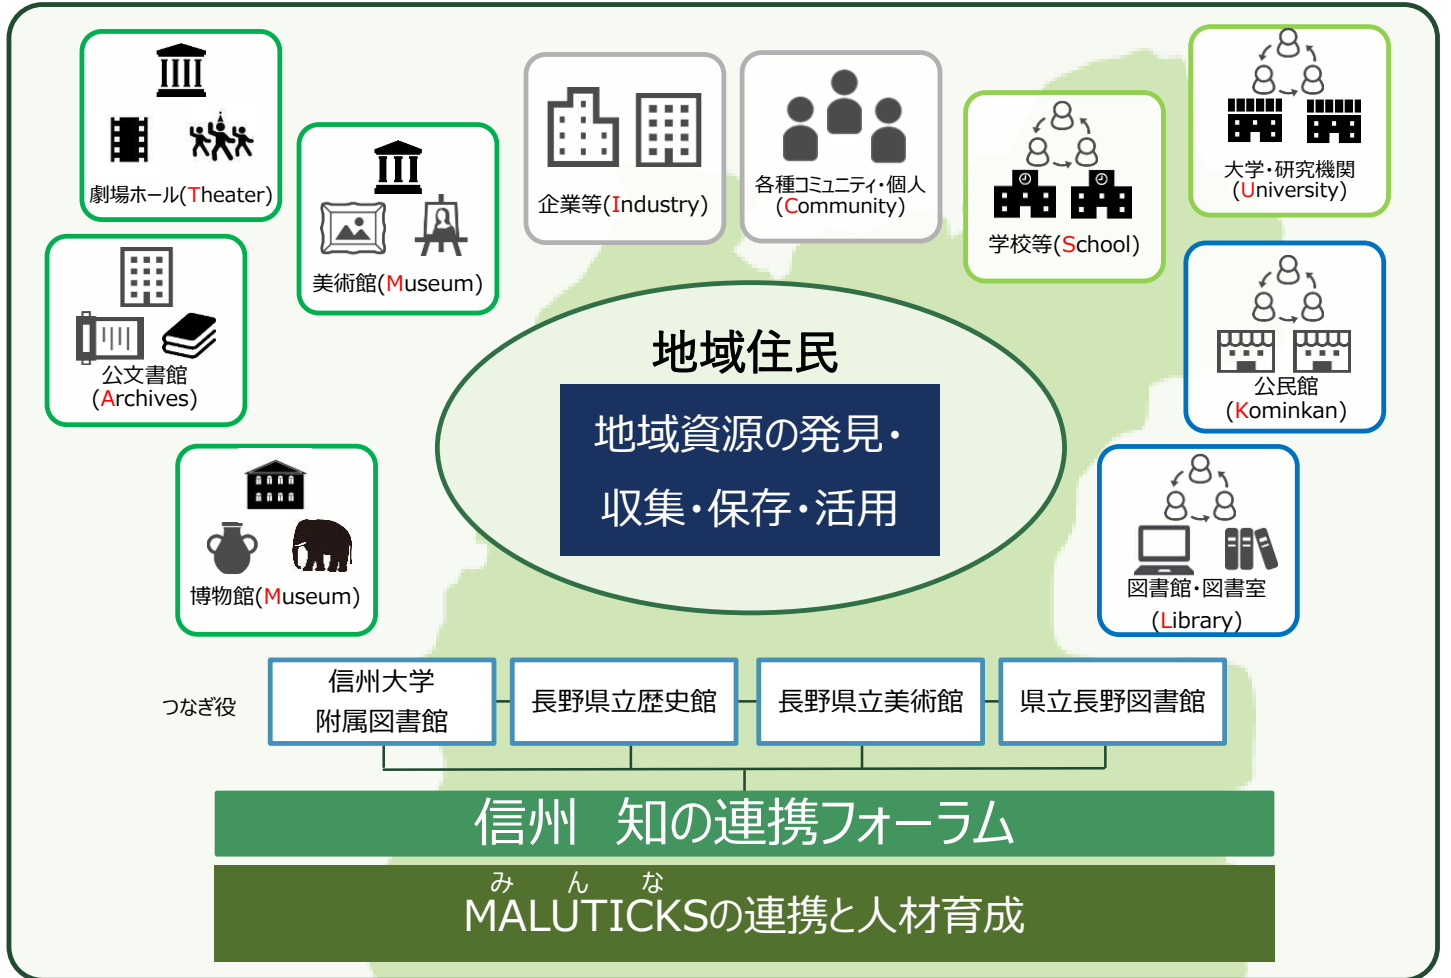

地域資源の価値共有による地域創生を目指して

-過去・現在を未来へと架橋するために「信州 知の連携フォーラム」が目指す姿-

知のポータル「信州ナレッジスクエア」を核とした地域資源の電子化・発信・活用

幅広い協働で、全国的仕組みづくりにつなげる