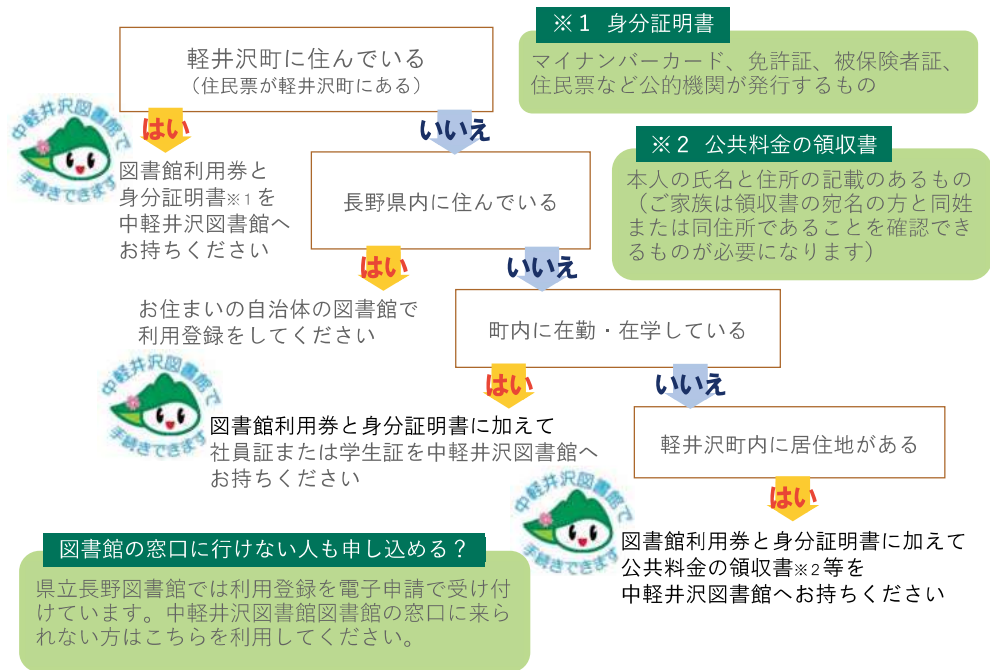

協働電子図書館利用申し込み方法

【問い合わせ】

中軽井沢図書館

☎41-0850