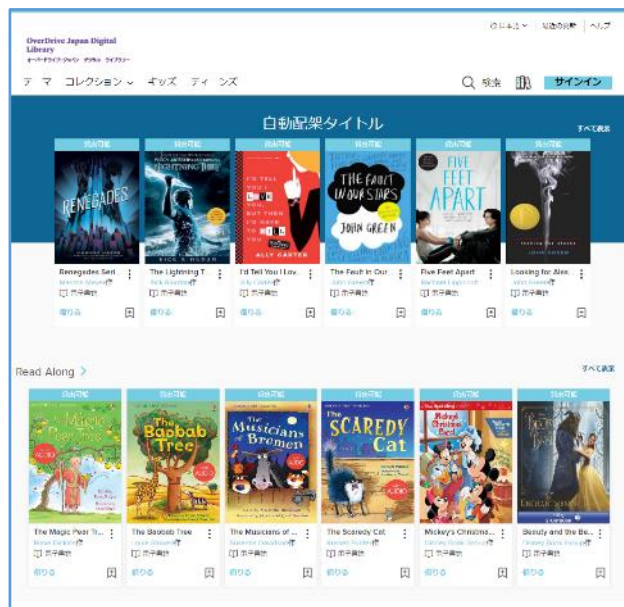

OverDrive[®]

電子図書館 利用ガイド

株式会社メディアドウ

<http://mediado.jp/>

電子図書館サイトの利用方法

- ・ 電子図書館にサインインする
- ・ 資料を検索する
- ・ 資料をかりる
- ・ 資料を読む
- ・ 資料を返却する
- ・ 貸出を予約する
- ・ 貸出を延長する
- ・ 貸出可能メールが文字化けした場合

電子図書館にサインインする

- ① トップページで「サインイン」または本棚のアイコンをクリックします。