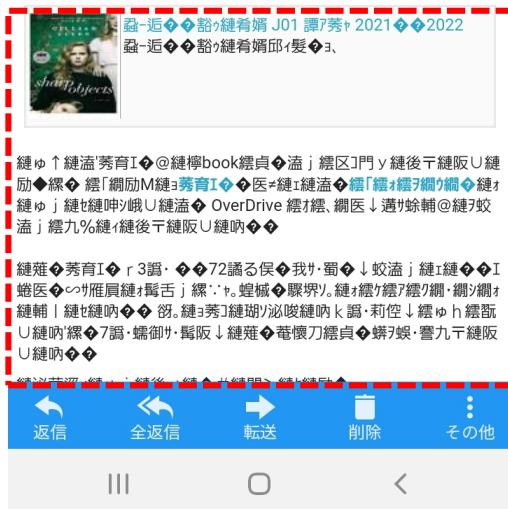

【解決方法】 下記をお試し下さい。

◆googleやyahooなど別のメールアドレスをご使用いただく
↳@docomoではなく、キャリア発行以外のメールアドレスを推奨しております。