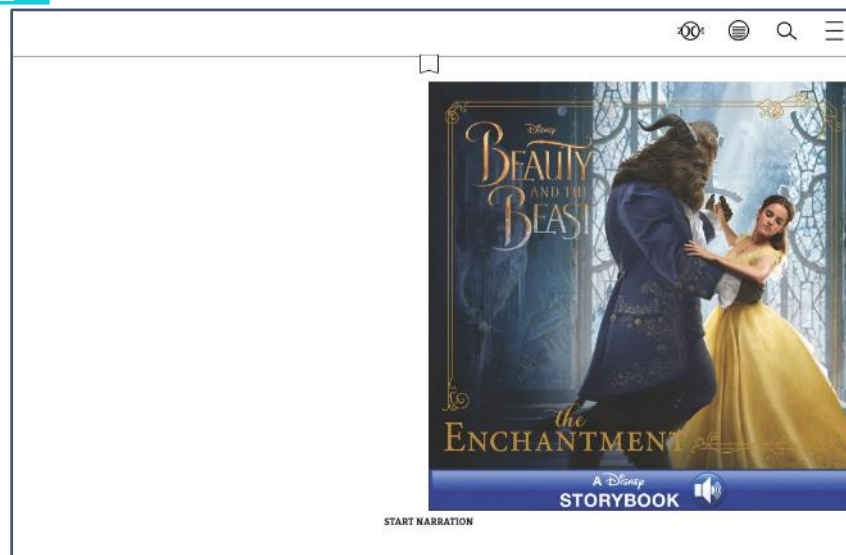

タイトルカバー下の「借りる」ボタンを押すと貸出が行えます

資料を読む

サインインしている状態で本棚アイコンを押すと、自分が借りているタイトルを確認できます。

本棚に自分が借りた本の一覧が表示されます。

資料を読む

本棚で「ブラウザで今すぐ読む」をクリックすると閲覧できます。

ブラウザ上でその資料を読むことができます。
アプリケーションのダウンロードなどの必要はありません。

資料を返却する